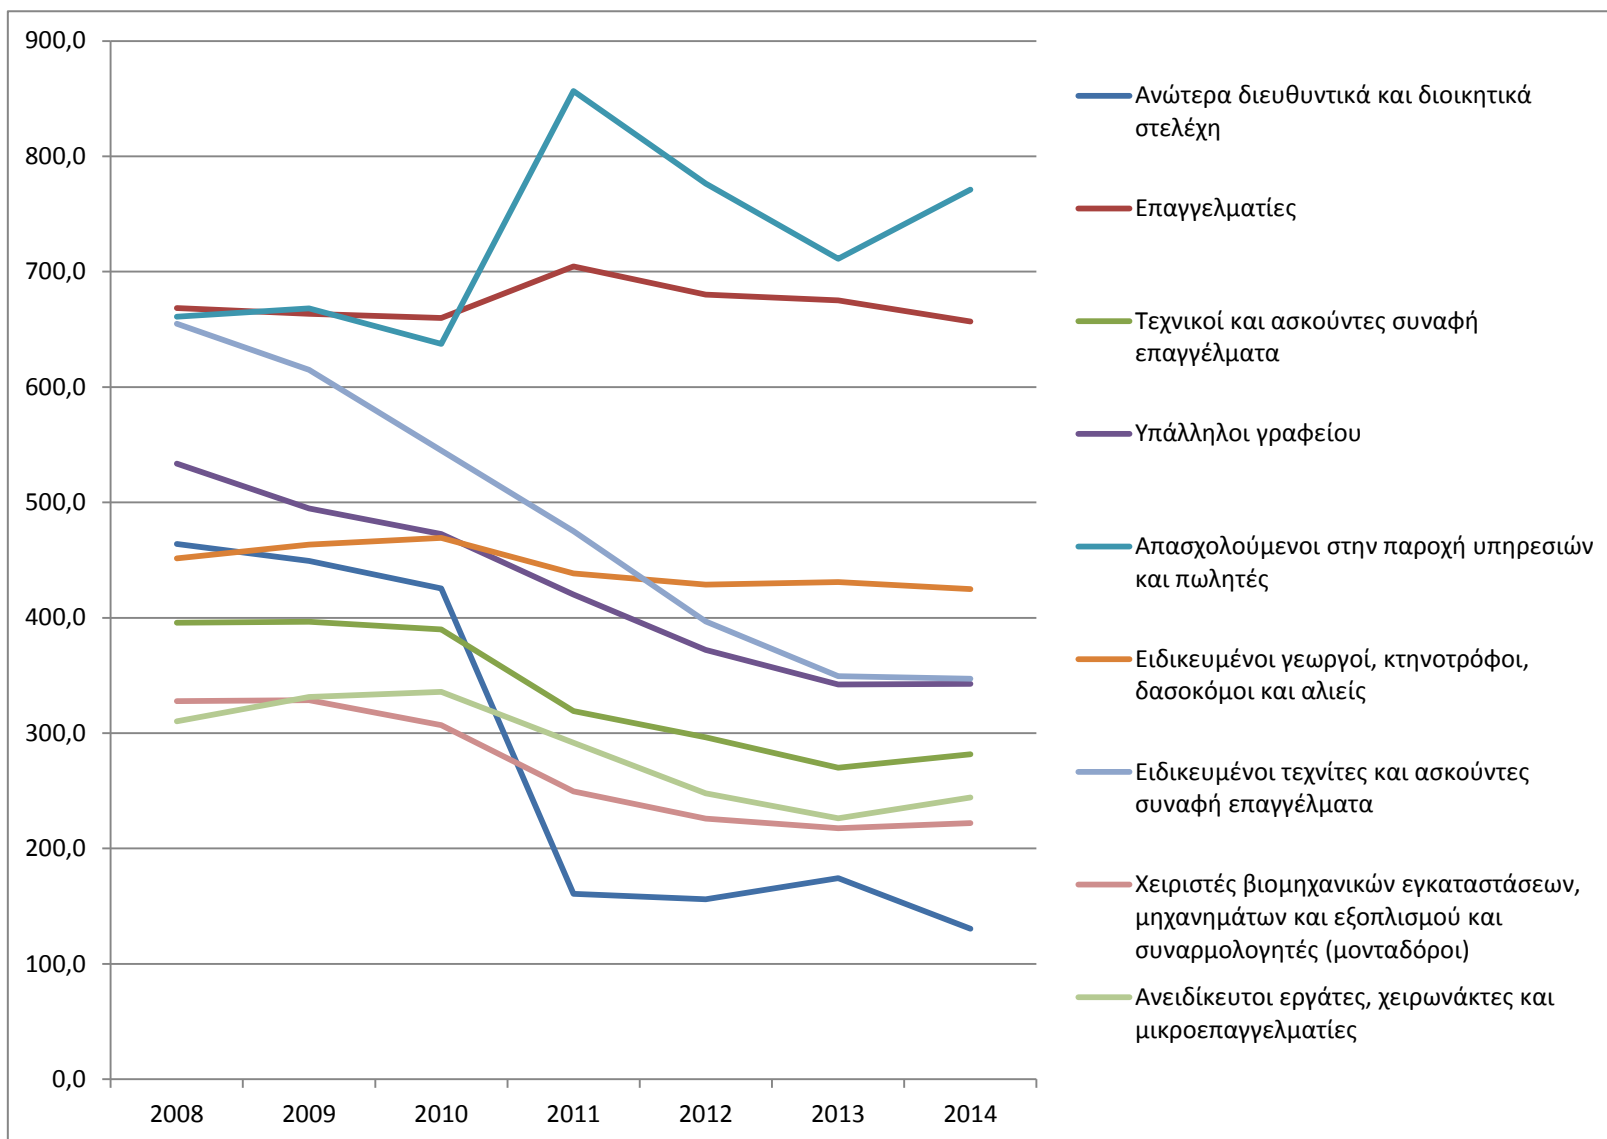

Αριθμός απασχολούμενων 15-64 ετών ανά ευρεία επαγγελματική κατηγορία (ISCO 08) κατά τα έτη 2008-2014 (1000)

Πηγή Eurostat, επεξεργασία ΕΙΕΑΔ